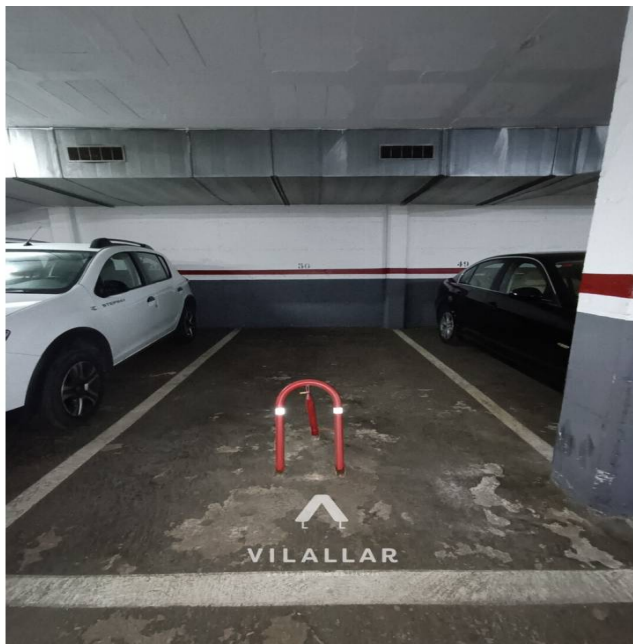

TU LOGO

(34) 111 111 111
email@agencia.com

REF: A028

95 €

22.00 m²

0.00 m²

-

-

-

-

-

-

-

Superfície construïda 22 m², pàrquing sup. útil 22 m², estat conservació: bon estat. [...]