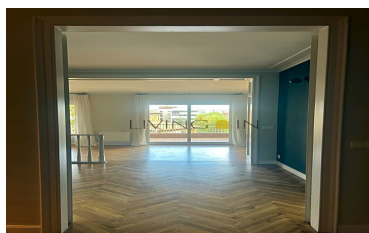

REF: XZDZ-62

1.950.000 €

 358 m <sup>2</sup>	 -	 5	 4	 -	 1	 -	 -	 -
--	--	--	--	--	--	--	---	--

Vivir en el corazón de Sant Gervasi-Galvany es una experiencia única, y este apartamento esquinero lo hace posible al combinar la elegancia del diseño arquitectónico de los años 60 con la comodidad y el lujo modernos. Diseñado por el reconocido arquitecto Mitjans, este impresionante apartamento está a solo unos pasos del encantador Turó Park, ofreciendo una experiencia de vida inigualable en la [...]