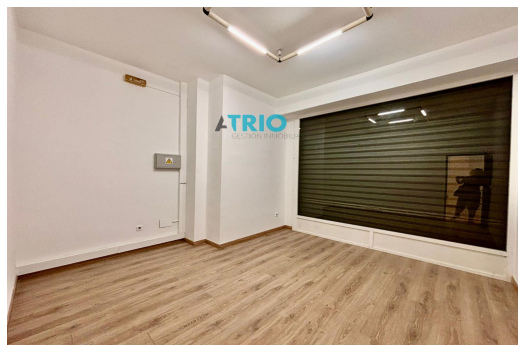

TU LOGO

(34) 111 111 111
email@agencia.com

Ref. 8852

800 €

 85.00 m ²	 -	 -	 1	 Si	 -	 1	 -	 -	 -	 -
---	--	--	---	---	--	--	--	--	--	--